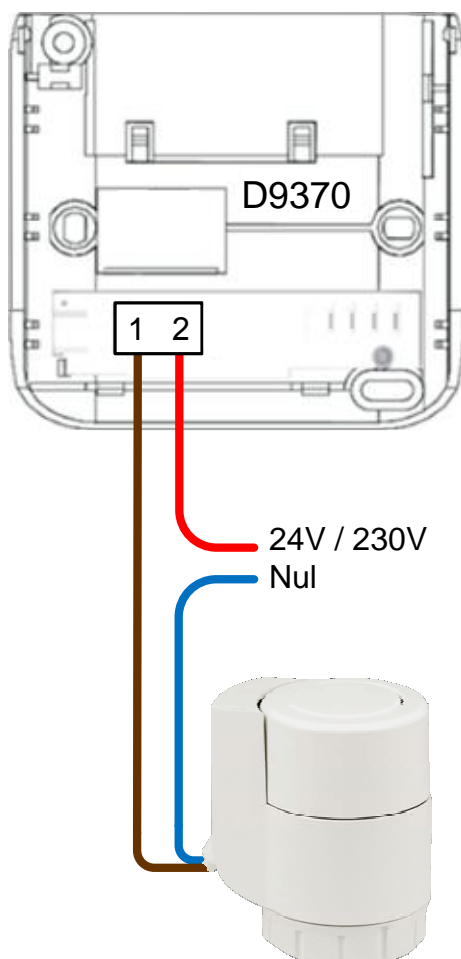

D170

alleen verwarmen

(2 draads aansluiten)

verwarmen en koelen

(3 draads aansluiten)

Mijlweg 75
3316BE, Dordrecht
Tel. : 078-6510640
Mail : info@wth.nl

WTH Artikel nr:

Artikel omschrijving :

D170

Aansluitschema van de thermostaat
alleen verwarmen / verwarmen en koelen

Datum :
07-07-16