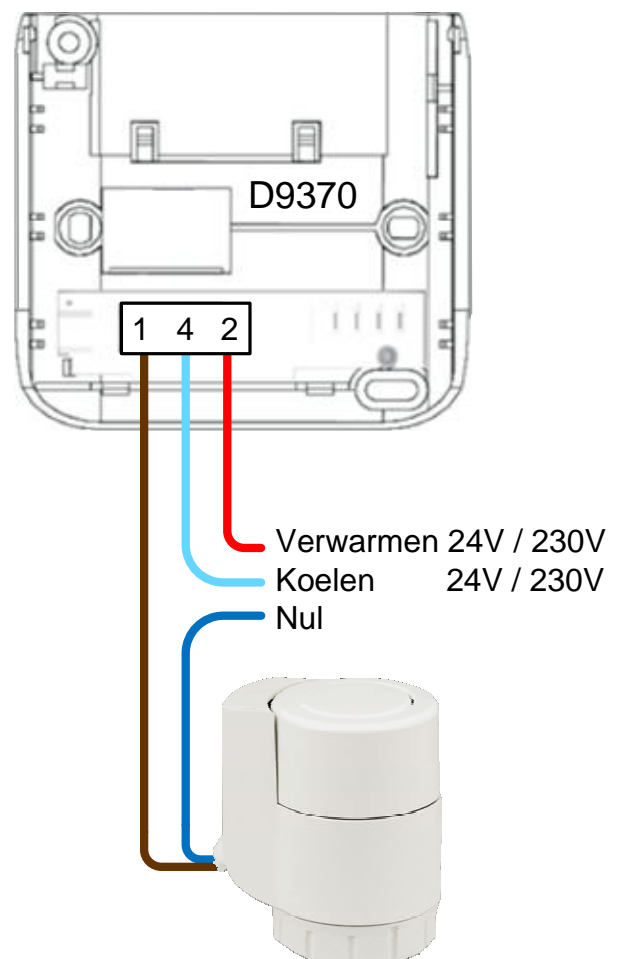

D170

alleen verwarmen

(2 draads aansluiten)

verwarmen en koelen

(3 draads aansluiten)

Mijlweg 75
3316BE, Dordrecht
Tel. : 078-6510640
Mail : info@wth.nl

WTH Artikel nr:

Artikel omschrijving :

D170

Aansluitschema van de thermostaat
alleen verwarmen / verwarmen en koelen

Datum :
07-07-16