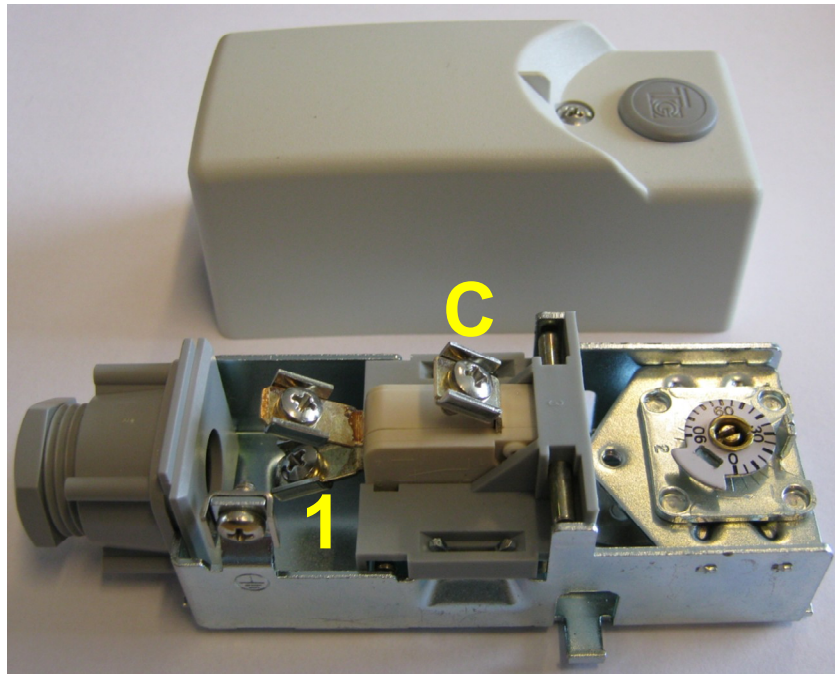

D554a Maximaal beveiliging

(niet vergrendelend)

Temperatuurinstelling 55°C

Lager dan 55°C → contact **gemaakt** tussen C en 1 → beveiliging niet aangesproken.

Hoger dan 55°C → contact **verbroken** tussen C en 1 → beveiliging aangesproken. (STOP)

WTH
Vloerverwarming & Koeling
Mijlweg 75
3316BE, Dordrecht

WTH Artikel : **D554a**

Omschrijving :

Maximaal beveiliging

(Niet vergrendelend)

Getekend : M. de Haan

Datum : 24-09-21 Revisie : 00

Gewijzigd : Pagina : 1 van 1

Filename : **D554a Maximaal thermostaat
55°C instelling.vsd**