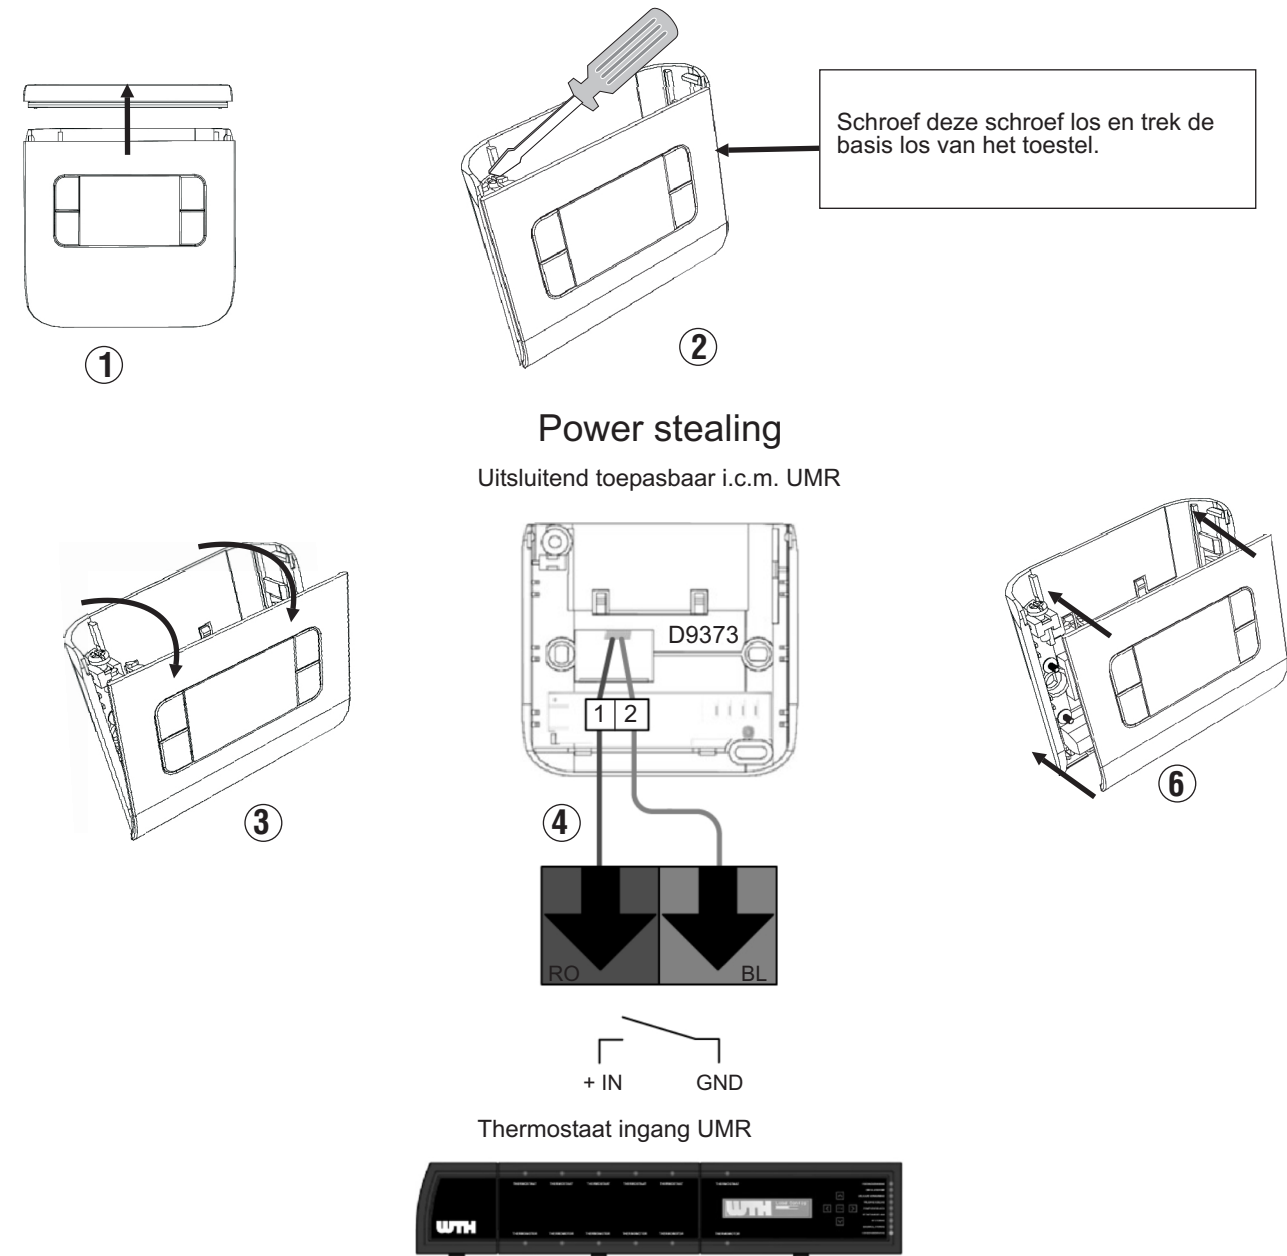

5679569

Temperatuurinstelling

INSTALLATIE

D9370 wordt geleverd met een basis voor montage zowel op een ronde inbouwdoos als op een vlakke wand.

TECHNISCHE SPECIFICATIES

Voeding 2-draads dmv 24V powerstealing via WTH UMR
 Toelaatbare omgevingstemperatuur 0-45°C
 Beschermingsklasse IP20
 Verontreinigingsgraad 2
 Impulsspanning 4000V
 Software klasse A
 ☐ Dubbele isolatie
 Conform EN 60730-1 en 2e delen