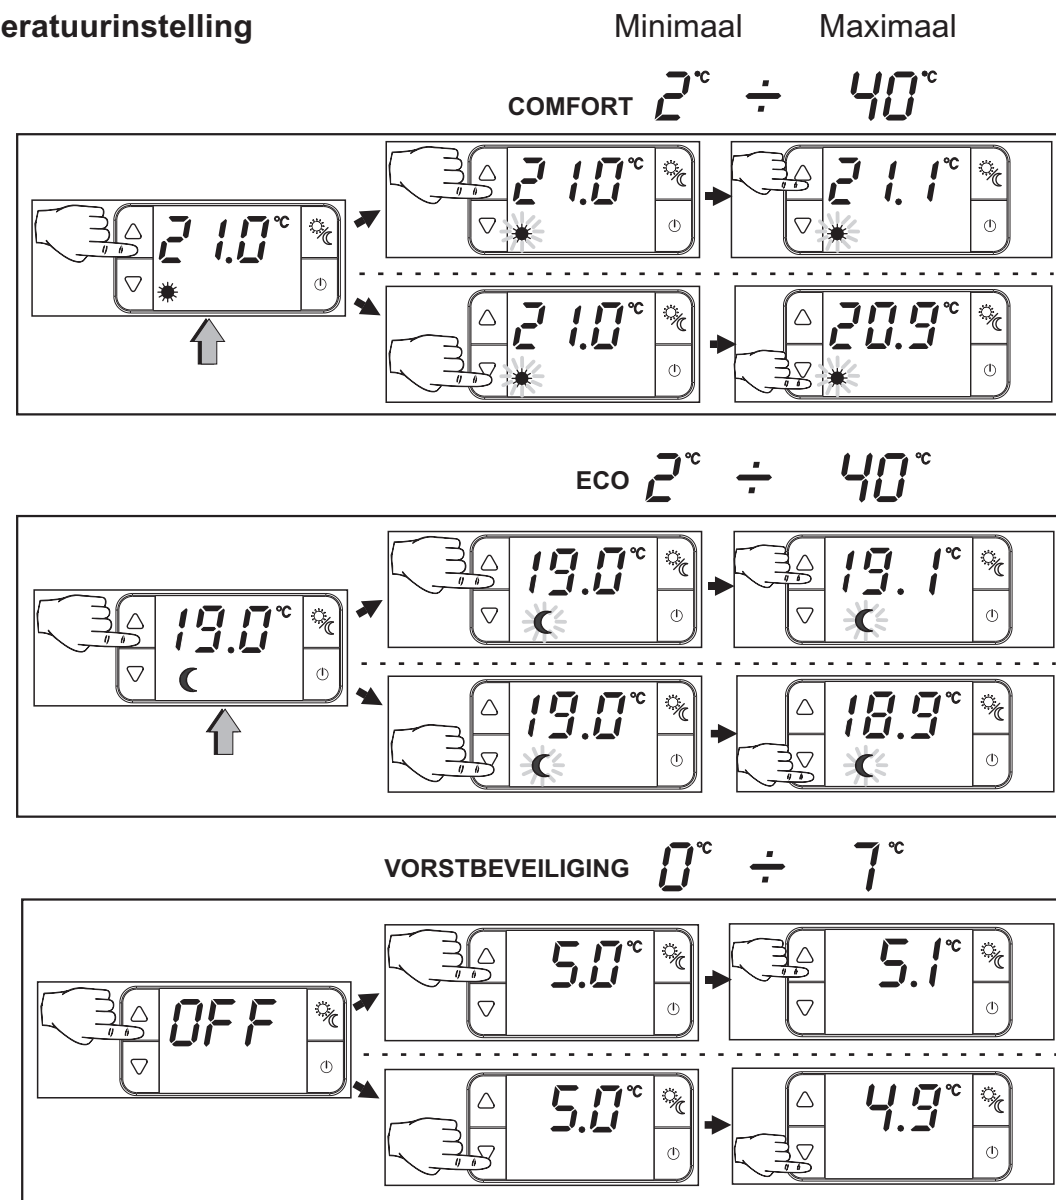

5679569

Temperatuurinstelling

INSTALLATIE

D9370 wordt geleverd met een basis voor montage zowel op een ronde inbouwdoos als op een vlakke wand.

TECHNISCHE SPECIFICATIES

Voeding 2-draads dmv 24V powerstealing via WTH UMR
 Toelaatbare omgevingstemperatuur 0-45°C
 Beschermingsklasse IP20
 Verontreinigingsgraad 2
 Impulsspanning 4000V
 Software klasse A
 ☐ Dubbele isolatie
 Conform EN 60730-1 en 2e delen