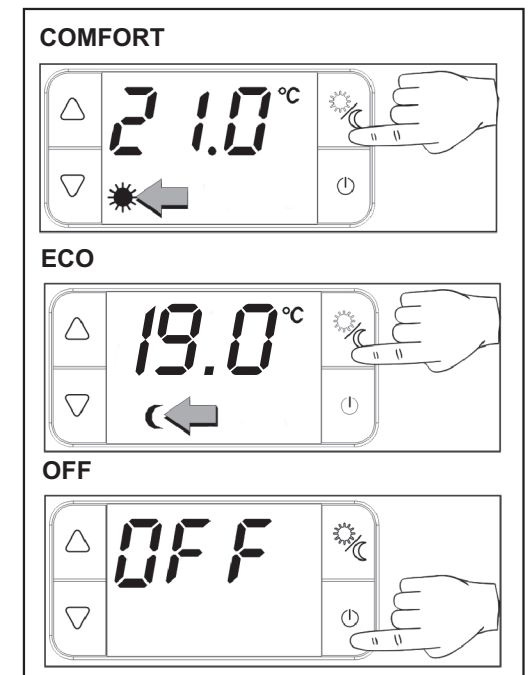

WTH

D9373 Comfort digitale ruimtethermostaat powerstealing

BEDIENING

Programma voorkeuze

Temperatuurschaal

WTH Vloerverwarming B.V.
Mijlweg 75 Postbus 491 3300 AL Dordrecht
Tel: (078) 6510640 Fax: (078) 6184282
Mail: info@wth.nl Web: www.wth.nl

5679569