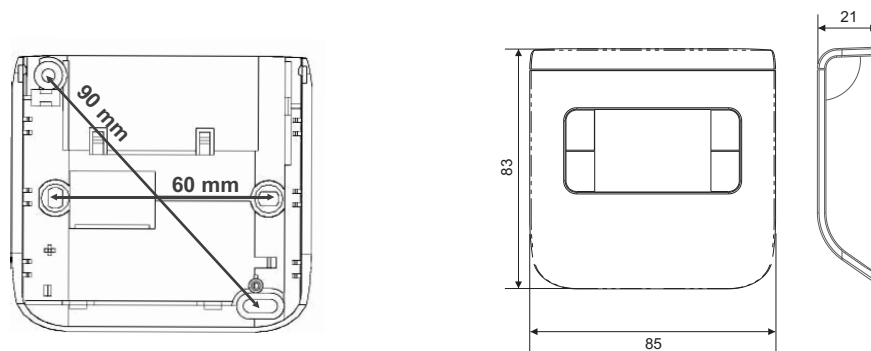

5679569

Temperatuurinstelling

INSTALLATIE

D9370 wordt geleverd met een basis voor montage zowel op een ronde inbouwdoos als op een vlakke wand.

TECHNISCHE SPECIFICATIES

Voeding 2-draads dmv 24V powerstealing via WTH UMR
 Toelaatbare omgevingstemperatuur 0-45°C
 Beschermingsklasse IP20
 Verontreinigingsgraad 2
 Impulsspanning 4000V
 Software klasse A
 ☐ Dubbele isolatie
 Conform EN 60730-1 en 2e delen