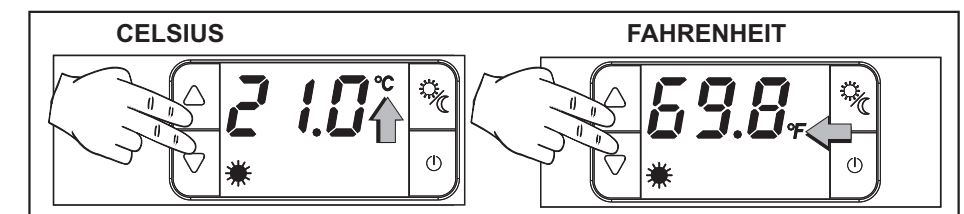

Temperatuurschaal

WTH Vloerverwarming B.V.
Mijlweg 75 Postbus 491 3300 AL Dordrecht
Tel: (078) 6510640 Fax: (078) 6184282
Mail: info@wth.nl Web: www.wth.nl

5679569